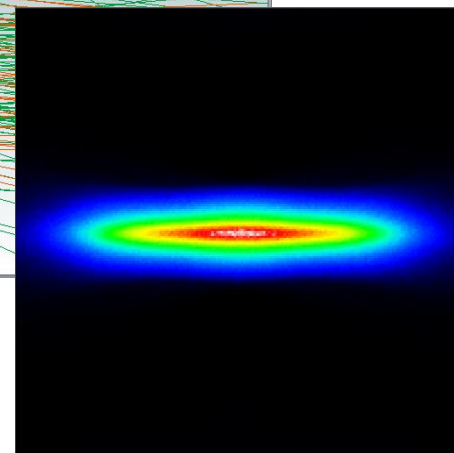

ライン照明の設計検討

照度分布