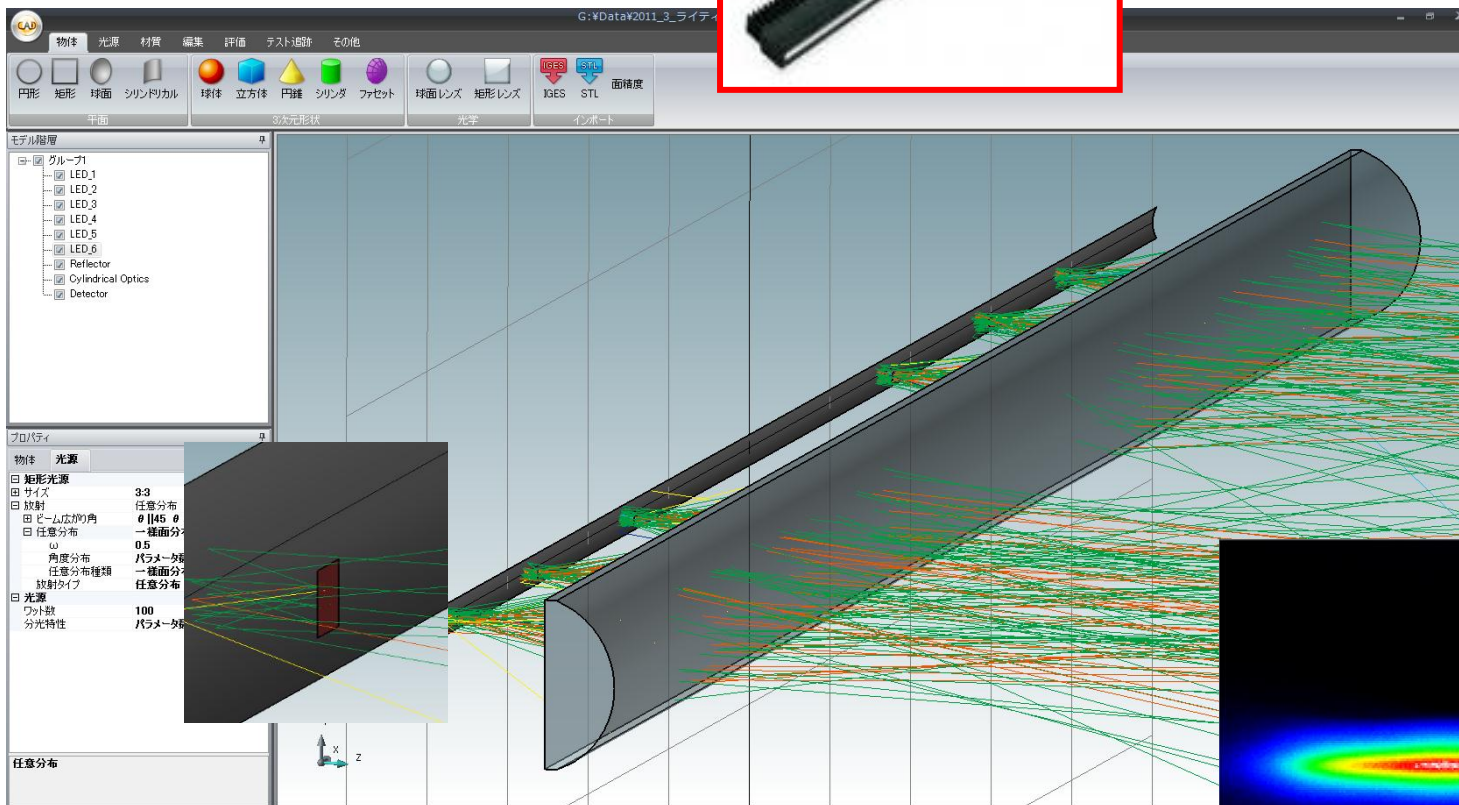

ライン照明の設計検討

照度分布