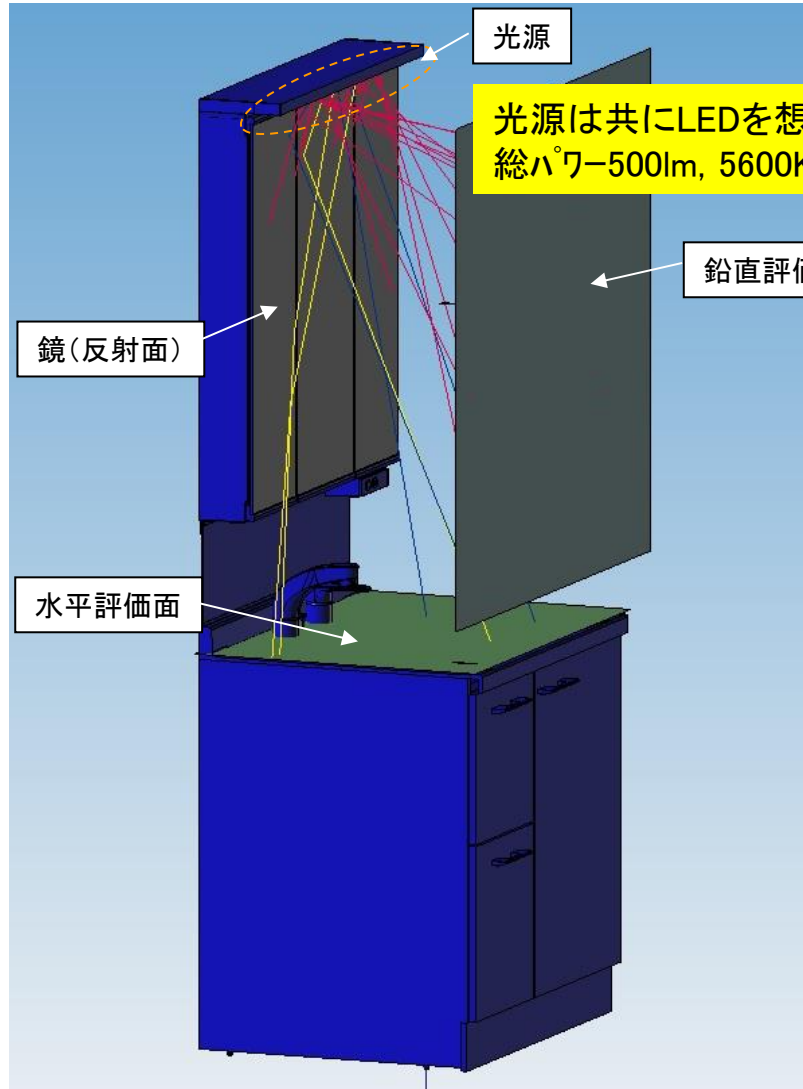

# 洗面化粧台LED照明照度分布シミュレーション

面光源 (拡散板タイプ)

LED光源 (多数光源タイプ)

# 洗面化粧台LED照明照度分布シミュレーション

鉛直評価面

面光源

LED光源

光源形状によるピーク照度、平均照度にほとんど差はない。

水平評価面

面光源

LED光源