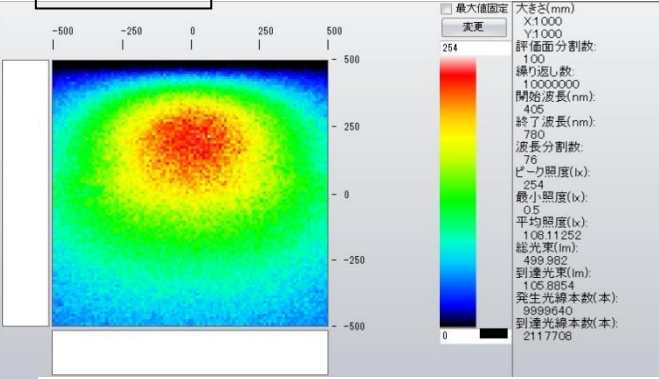

# 洗面化粧台LED照明照度分布シミュレーション

面光源 (拡散板タイプ)

LED光源 (多数光源タイプ)

# 洗面化粧台LED照明照度分布シミュレーション

鉛直評価面

面光源

LED光源

光源形状によるピーク照度、平均照度にほとんど差はない。

水平評価面

面光源

LED光源