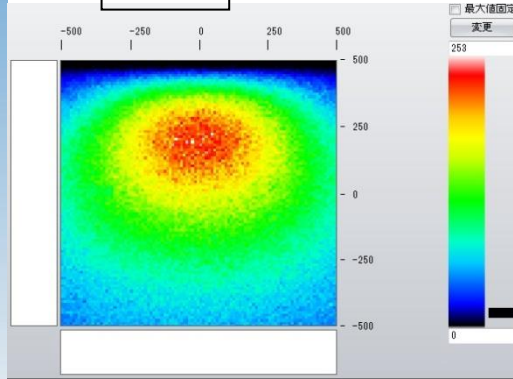

# 洗面化粧台LED照明照度分布シミュレーション

面光源 (拡散板タイプ)

LED光源 (多数光源タイプ)

# 洗面化粧台LED照明照度分布シミュレーション

鉛直評価面

面光源

LED光源

光源形状によるピーク照度、平均照度にほとんど差はない。

水平評価面

面光源

LED光源