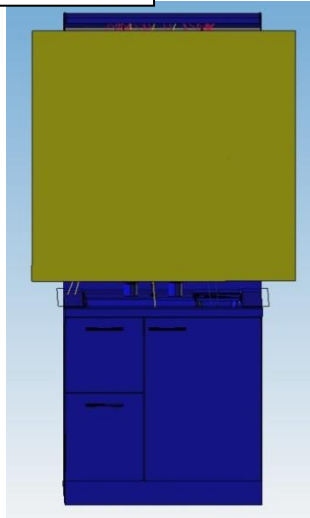

# 洗面化粧台LED照明照度分布シミュレーション

面光源 (拡散板タイプ)

LED光源 (多数光源タイプ)

# 洗面化粧台LED照明照度分布シミュレーション

鉛直評価面

面光源

LED光源

光源形状によるピーク照度、平均照度にほとんど差はない。

水平評価面

面光源

LED光源