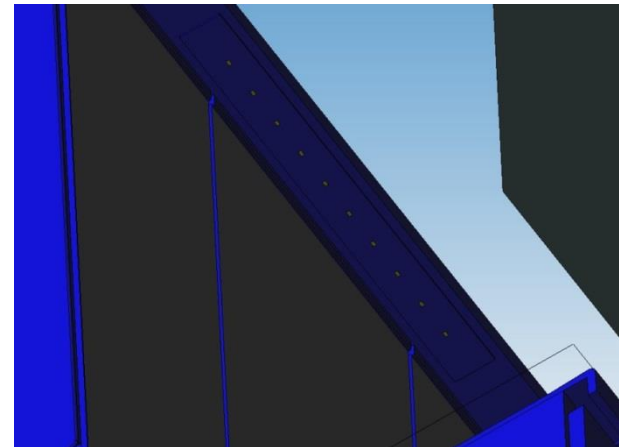

# 洗面化粧台LED照明照度分布シミュレーション

面光源 (拡散板タイプ)

LED光源 (多数光源タイプ)

# 洗面化粧台LED照明照度分布シミュレーション

鉛直評価面

面光源

LED光源

光源形状によるピーク照度、平均照度にほとんど差はない。

水平評価面

面光源

LED光源