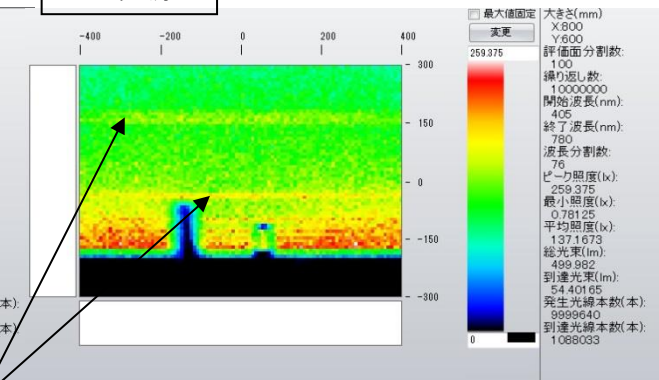

# 洗面化粧台LED照明照度分布シミュレーション

鉛直評価面

面光源

LED光源

光源形状によるピーク照度、平均照度にほとんど差はない。

水平評価面

面光源

LED光源