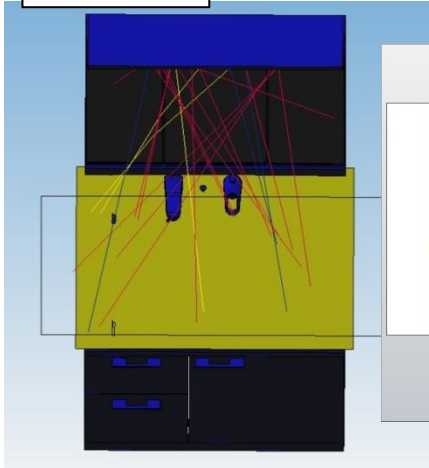

# 洗面化粧台LED照明照度分布シミュレーション

面光源 (拡散板タイプ)

LED光源 (多数光源タイプ)

# 洗面化粧台LED照明照度分布シミュレーション

鉛直評価面

面光源

LED光源

光源形状によるピーク照度、平均照度にほとんど差はない。

水平評価面

面光源

LED光源