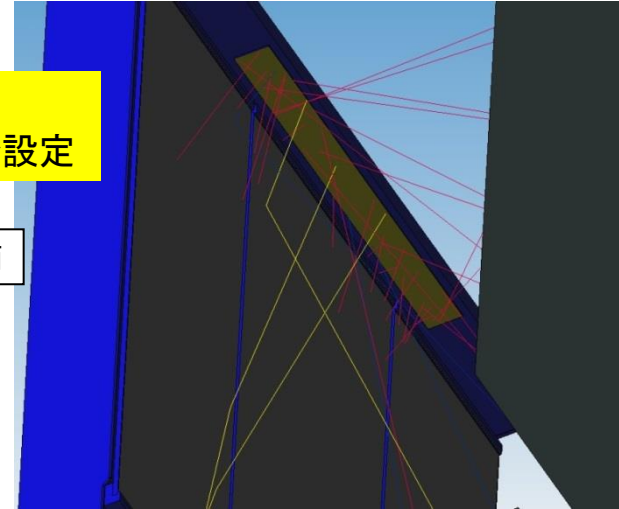

# 洗面化粧台LED照明照度分布シミュレーション

面光源 (拡散板タイプ)

LED光源 (多数光源タイプ)

# 洗面化粧台LED照明照度分布シミュレーション

鉛直評価面

面光源

LED光源

光源形状によるピーク照度、平均照度にほとんど差はない。

水平評価面

面光源

LED光源