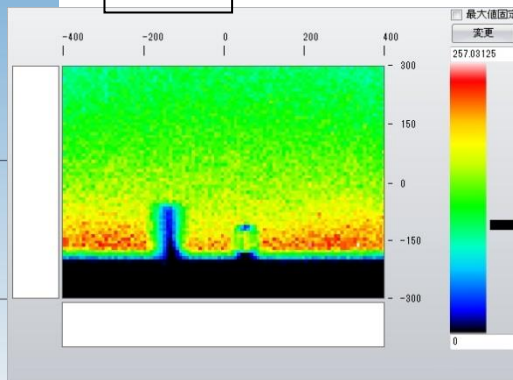

# 洗面化粧台LED照明照度分布シミュレーション

鉛直評価面

面光源

LED光源

光源形状によるピーク照度、平均照度にほとんど差はない。

水平評価面

面光源

LED光源